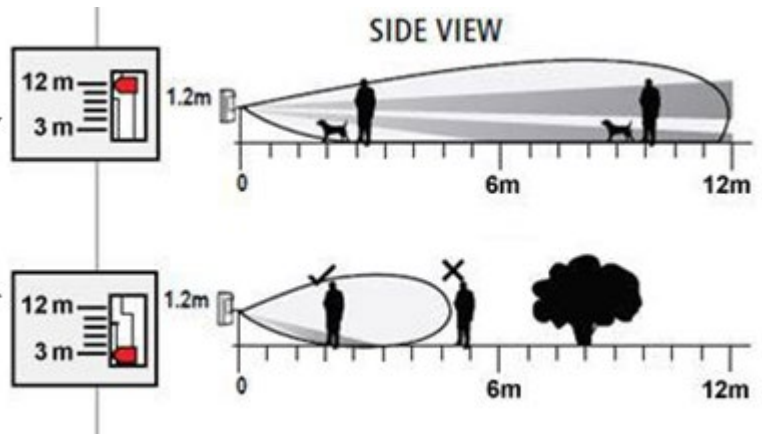

WPIR-EXT

12m extern trådlös rörelse detektor

DETECTION PATTERN

VANDERBILT

vanderbiltindustries.com

@VanderbiltIrd

Vanderbilt Industries

Vanderbilt International Ltd.

Clonshaugh Business and Technology Park
Clonshaugh, Dublin D17 KV 84, Irland

+353 1 437 2560