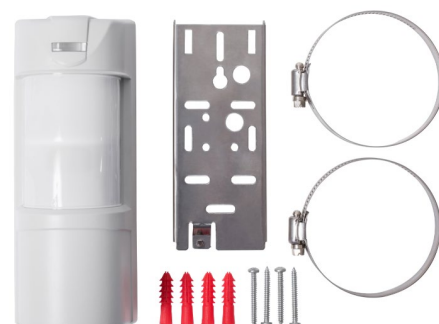

WPIR-EXT

12m extern trådlös rörelse detektor

Monteringspecifikationer:

	Driftstemperatur	-25°C till +55°C
	Optimal installationshöjd	0,8 till 1,5m,optimal 1,2 m
	Mått (h x w x d)	200mm x 86mmx 80mm - Produkt
	Vikt (Inc. batteri)	500 gr
	LED-indikationer	Röd lysdiod: PIR Aktiverad och /eller problem