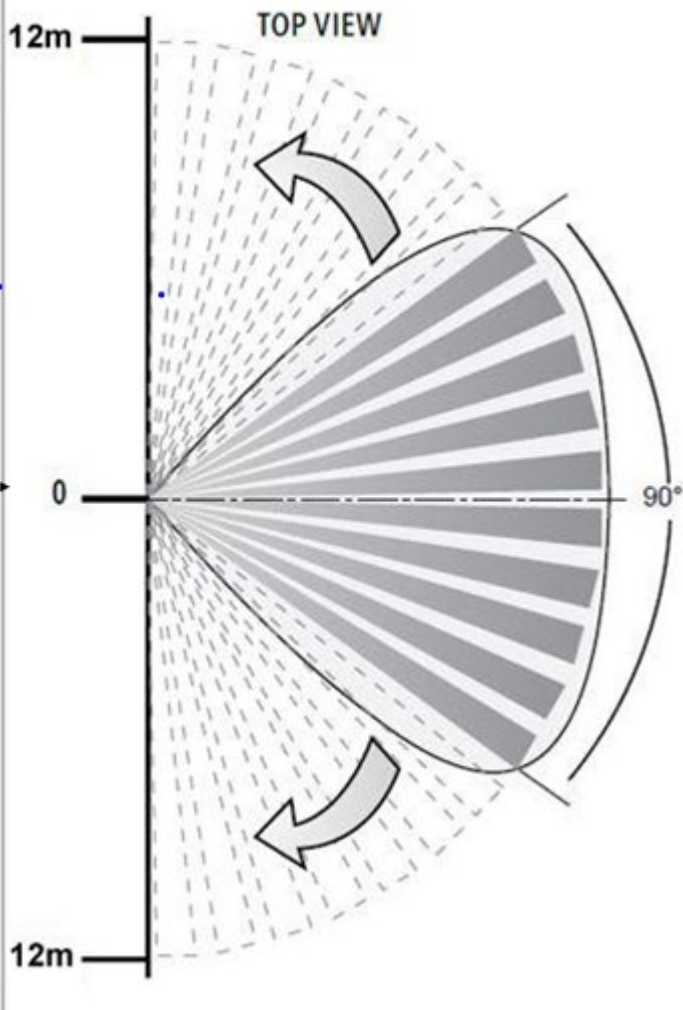

WPIR-EXT

12m extern trådlös rörelse detektor

DETECTION PATTERN

VANDERBILT

vanderbiltindustries.com

@VanderbiltIrd

Vanderbilt Industries

Vanderbilt International Ltd.

Clonshaugh Business and Technology Park
Clonshaugh, Dublin D17 KV 84, Irland

+353 1 437 2560