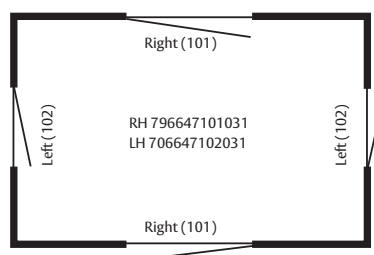

Välj rätt beslag

ASSA ABLOY is the global leader in door opening solutions, dedicated to satisfying end-user needs for security, safety and convenience

ASSA AB
P.O. Box 371
SE-631 05 Eskilstuna
Sweden

Phone +46 (0)16 17 70 00
Fax +46 (0)16 17 70 49

Customer support:
phone intl. +46 (0)16 17 71 00
Phone nat. 0771-640 640
Fax +46 (0)16 17 73 72

e-mail: helpdesk.marknad@assaabloy.com

www.assa.se