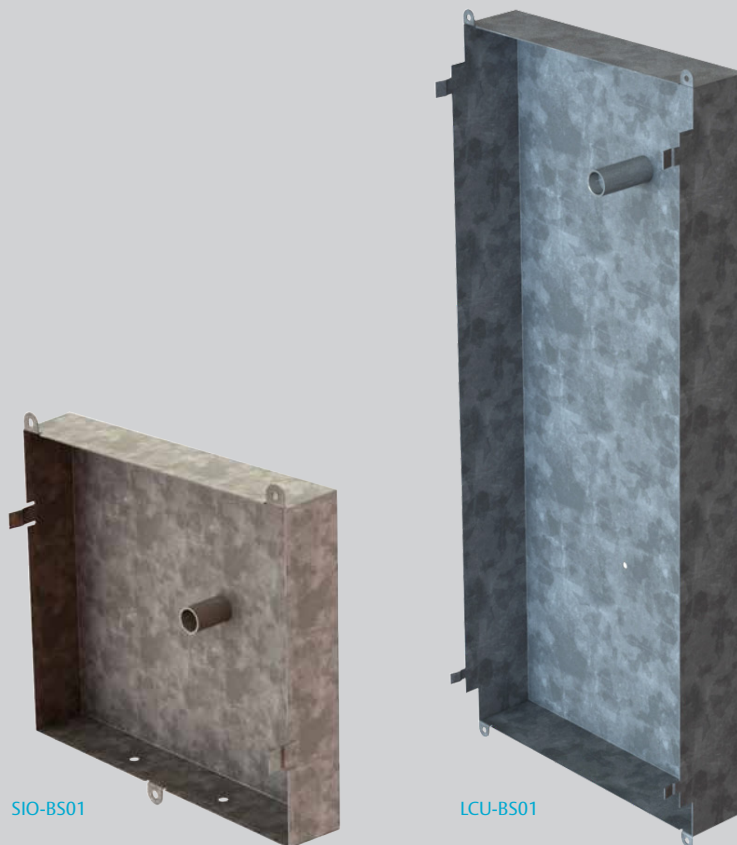

LCUIII-BS01, SIO/DACIII-BS02

ASSA[®]
ASSA ABLOY

ASSA ABLOY, the global leader
in door opening solutions

LCUIII-BS01 är ett borrhärdigt skydd som ska monteras i LCU90116III kapsling samt kompletteras med seismisk detektor VD400 för att uppnå larmklass 3/4 i SSF 1014, utgåva 4.

SIO/DACIII-BS02 är ett borrhärdigt skydd som ska monteras i SIO eller DAC530III kapsling samt kompletteras med seismisk detektor VD400 för att uppnå larmklass 3/4 i SSF 1014, utgåva 4.

LCUIII-BS01 och SIO/DACIII-BS02 ska kompletteras med seismisk detektor för att skydda mot borrhärdigt skydd. LCUIII-BS01 och SIO/DACIII-BS02 kopplas in via valfri larmingång eller förprogrammerad ingång på 9016III MIO-Slave.

LCUIII-BS01 och SIO/DACIII-BS02 säljs utan seismisk detektor VD 400.

LCUIII-BS01, SIO/DACIII-BS02

ASSA ABLOY, the global leader
in door opening solutions

Data

LCUIII-BS01

- Vikt 1,01 Kg
- Dimension 500 x 225 x 85 - H x B x D (mm)
- SBSC-intyg 16-130

SIO/DACIII-BS02

- Vikt 0,38 Kg
- Dimension 183 x 183 x 46 - H x B x D (mm)

Artikelnummer

- | | | |
|-----------------------------------------------------------------|-------------|------------|
| • LCUIII-BS01 | S5590101131 | E58 703 88 |
| • SIO/DACIII-BS02 | S5590102131 | E58 703 89 |
| • Seismisk detector VD 400
Krävs för att uppnå larmklass 3/4 | S5590103085 | E63 325 00 |